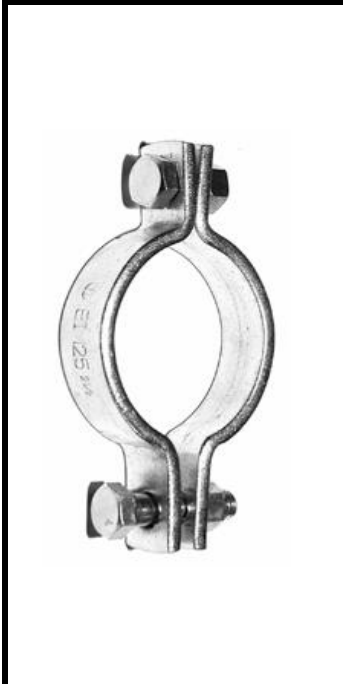

STANDARD 2 BOLT CLAMP BLACK

A 125 B

CCTF SKU	PIPE SIZE	CARTON QUANTITY	LIST PRICE
8820618	1/2"	25	12.66
8820619	3/4"	25	13.57
8820620	1"	25	14.43
8820621	1 1/4"	25	15.64
8820622	1 1/2"	25	15.88
8820623	2"	25	26.56
8820624	2 1/2"	20	30.77
8820625	3"	20	32.83
8820626	3 1/2"	10	POA
8820627	4"	10	48.90
8820628	5"	--	117.56
8820629	6"	--	114.69
8820630	8"	--	143.35
8820631	10"	--	239.47
8820632	12"	--	294.68
8820633	14"	--	405.22
8820634	16"	--	460.47
8820636	18"	--	578.36
8820637	20"	--	773.57
8820638	24"	--	1013.01