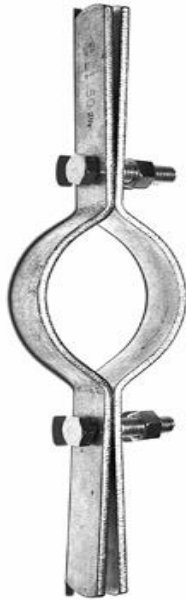

**SWIVEL RING HANGER COPPER PLATED**

**A 250 C**

CCTF SKU	ROD SIZE	PIPE SIZE	CARTON QTY.	LIST PRICE
8820457	3/8"	1/2"	100	1.82
8820910	3/8"	3/4"	100	1.82
8820929	3/8"	1"	100	1.90
8820996	3/8"	1 1/4"	100	2.01
8821046	3/8"	1 1/2"	100	2.05
8821089	3/8"	2"	100	2.27
8820036	3/8"	2 1/2"	50	4.44
8820037	3/8"	3"	50	4.73
8820038	3/8"	4"	25	5.52

<b>STAINLESS STEEL CLEVIS HANGER 316</b>		<b>A 235 SS</b>		
<b>CCTF SKU</b>	<b>PIPE SIZE</b>	<b>CARTON QUANTITY</b>	<b>LIST PRICE</b>	
8820182	1/2"	145	18.51	
8820146	3/4"	125	20.20	
8820183	1"	110	22.38	
8820147	1 1/4"	125	24.24	
8820184	1 1/2"	120	26.10	
8820185	2"	90	29.96	
8820186	2 1/2"	35	52.68	
8820187	3"	55	71.54	
8825618	3 1/2"	45	POA	
8820188	4"	25	99.31	
8825620	5"	20	POA	
8820189	6"	15	185.14	
8820190	8"	--	252.46	
8825623	10"	--	POA	
8820369	12"	--	POA	

\* Prices subject to change without notice

<b>STAINLESS STEEL CLEVIS HANGER 304</b>		<b>A 235 SS</b>		
<b>CCTF SKU</b>	<b>PIPE SIZE</b>	<b>CARTON QUANTITY</b>	<b>LIST PRICE</b>	
8825615	2"	90	17.60	
8825616	2 1/2"	35	33.78	
8825617	3"	55	41.81	
	3 1/2"	45	POA	
8825619	4"	25	66.88	
	5"	20	POA	
8825621	6"	15	109.28	
8825622	8"	--	157.16	
8825625	10"	--	347.75	
	12"	--	POA	

## STANDARD RISER CLAMP ZINC PLATED

A 150

CCTF SKU	PIPE SIZE	CARTON QUANTITY	LIST PRICE
8820082	1/2"	25	7.70
8820546	3/4"	25	7.84
8820562	1"	25	8.23
8820589	1 1/4"	25	9.47
8820614	1 1/2"	25	10.26
8820635	2"	25	10.64
8820651	2 1/2"	20	14.10
8820678	3"	20	14.42
8820694	3 1/2"	15	27.92
8820716	4"	15	19.02
8820732	5"	15	30.90
8820759	6"	10	31.45
8821925	8"	--	60.79
8820180	10"	--	78.40
8820043	12"	--	124.58
8821605	14"	--	228.93
8820241	16"	--	400.41
8820046	18"	--	429.19
8825032	20"	--	454.75