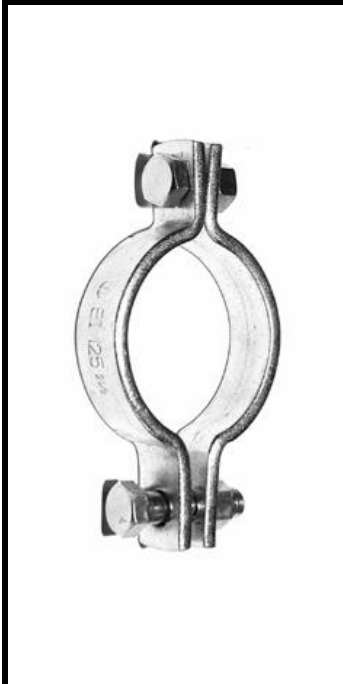

STANDARD 2 BOLT CLAMP BLACK

A 125 B

CCTF SKU	PIPE SIZE	CARTON QUANTITY	LIST PRICE
8820618	1/2"	25	6.48
8820619	3/4"	25	6.94
8820620	1"	25	7.38
8820621	1 1/4"	25	8.00
8820622	1 1/2"	25	8.13
8820623	2"	25	13.59
8820624	2 1/2"	20	15.75
8820625	3"	20	16.80
8820626	3 1/2"	10	POA
8820627	4"	10	25.02
8820628	5"	--	60.16
8820629	6"	--	58.69
8820630	8"	--	73.36
8820631	10"	--	122.54
8820632	12"	--	150.81
8820633	14"	--	207.36
8820634	16"	--	235.64
8820636	18"	--	295.96
8820637	20"	--	395.86
8820638	24"	--	518.39