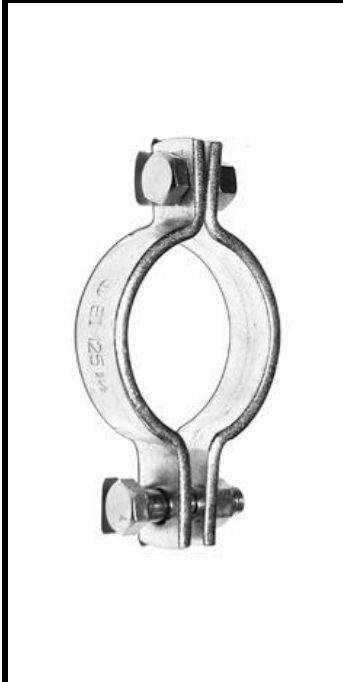

STANDARD 2 BOLT CLAMP BLACK

A 125 B

CCTF SKU	PIPE SIZE	CARTON QUANTITY	LIST PRICE
8820618	1/2"	25	4.53
8820619	3/4"	25	4.85
8820620	1"	25	5.25
8820621	1 1/4"	25	5.57
8820622	1 1/2"	25	5.66
8820623	2"	25	9.20
8820624	2 1/2"	20	11.00
8820625	3"	20	11.06
8820626	3 1/2"	10	POA
8820627	4"	10	16.97
8820628	5"	--	42.97
8820629	6"	--	53.72
8820630	8"	--	45.79
8820631	10"	--	87.53
8820632	12"	--	107.72
8820633	14"	--	148.11
8820634	16"	--	168.31
8820636	18"	--	211.40
8820637	20"	--	282.76
8820638	24"	--	370.28