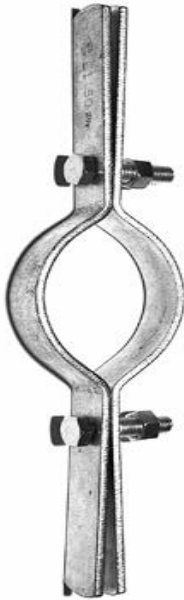

STANDARD RISER CLAMP ZINC PLATED

A 150

CCTF SKU	PIPE SIZE	CARTON QUANTITY	LIST PRICE
8820082	1/2"	25	5.90
8820546	3/4"	25	6.01
8820562	1"	25	6.20
8820589	1 1/4"	25	7.19
8820614	1 1/2"	25	7.86
8820635	2"	25	8.24
8820651	2 1/2"	20	10.51
8820678	3"	20	10.75
8820694	3 1/2"	15	21.81
8820716	4"	15	14.30
8820732	5"	15	23.03
8820759	6"	10	23.42
8821925	8"	--	45.73
8820180	10"	--	58.98
8820043	12"	--	93.72
8821605	14"	--	183.14
8820241	16"	--	320.33
8820046	18"	--	343.35
8825032	20"	--	363.80