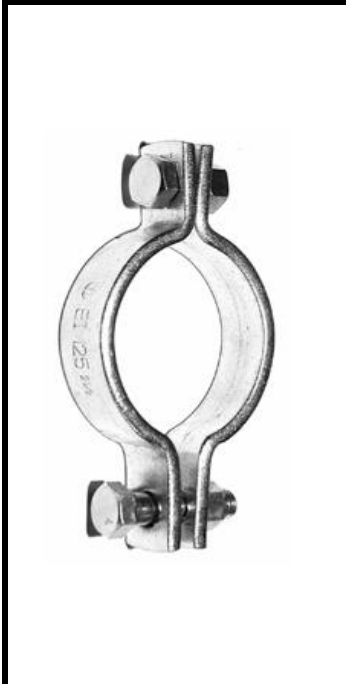

STANDARD 2 BOLT CLAMP BLACK

A 125 B

CCTF SKU	PIPE SIZE	CARTON QUANTITY	LIST PRICE
8820618	1/2"	25	11.30
8820619	3/4"	25	12.12
8820620	1"	25	12.88
8820621	1 1/4"	25	13.96
8820622	1 1/2"	25	14.18
8820623	2"	25	23.71
8820624	2 1/2"	20	27.47
8820625	3"	20	29.31
8820626	3 1/2"	10	POA
8820627	4"	10	43.66
8820628	5"	--	104.96
8820629	6"	--	102.40
8820630	8"	--	127.99
8820631	10"	--	213.81
8820632	12"	--	263.11
8820633	14"	--	361.80
8820634	16"	--	411.13
8820636	18"	--	516.39
8820637	20"	--	690.69
8820638	24"	--	904.47